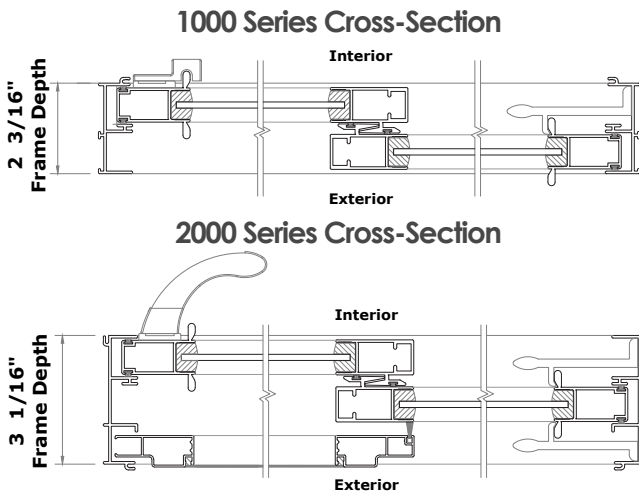

Available Configurations

Nominal	Width	Height 6'8"	2000 HP Sill
7668	87 5/8	79 5/8	80 3/8
9068	105 5/8	79 5/8	80 3/8
12068	141 5/8	79 5/8	80 3/8

Nominal	Width	Height 6'8"	2000 HP Sill
7668	89 7/8	79 5/8	80 3/8
9068	107 7/8	79 5/8	80 3/8
12068	143 7/8	79 5/8	80 3/8

Nominal	Width	Height 6'8"	2000 HP Sill
5064	59 1/2	75 5/8	76 3/8
5068	59 1/2	79 5/8	80 3/8
6068	71 1/2	79 5/8	80 3/8
7068	83 1/2	79 5/8	80 3/8
8068	95 1/2	79 5/8	80 3/8

Nominal	Width	Height 6'8"	2000 HP Sill
10068	118 1/2	79 5/8	80 3/8
12068	142 1/2	79 5/8	80 3/8
16068	190 1/2	79 5/8	80 3/8