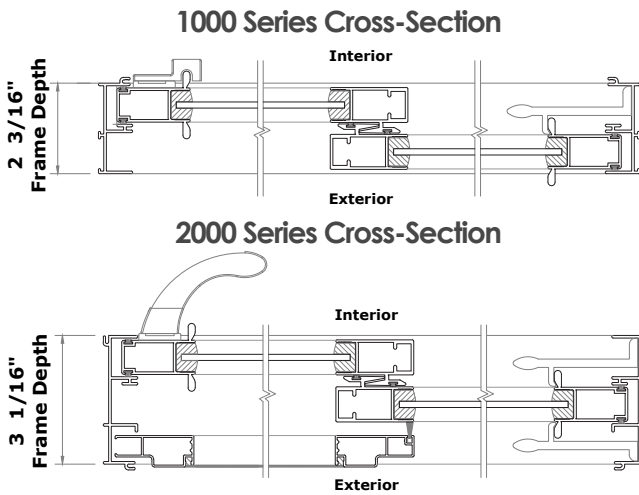

Available Configurations

Nominal	Width	Height 6'8"	2000 HP Sill
7668	87 5/8	79 5/8	80 3/8
9068	105 5/8	79 5/8	80 3/8
12068	141 5/8	79 5/8	80 3/8

Nominal	Width	Height 6'8"	2000 HP Sill
7668	89 7/8	79 5/8	80 3/8
9068	107 7/8	79 5/8	80 3/8
12068	143 7/8	79 5/8	80 3/8

Nominal	Width	Height 6'8"	2000 HP Sill
5064	59 1/2	79 5/8	80 3/8
5068	59 1/2	79 5/8	80 3/8
6068	71 1/2	79 5/8	80 3/8
7068	83 1/2	79 5/8	80 3/8
8068	95 1/2	79 5/8	80 3/8

Nominal	Width	Height 6'8"	2000 HP Sill
10068	118 1/2	79 5/8	80 3/8
12068	142 1/2	79 5/8	80 3/8
16068	190 1/2	79 5/8	80 3/8